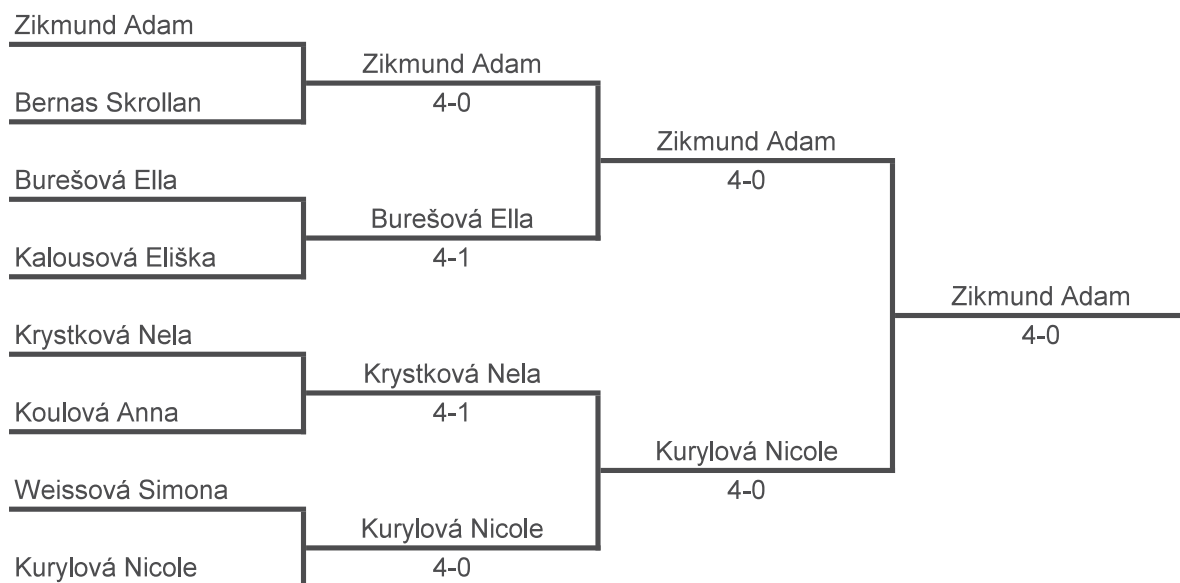

FINÁLOVÝ PAVOUK